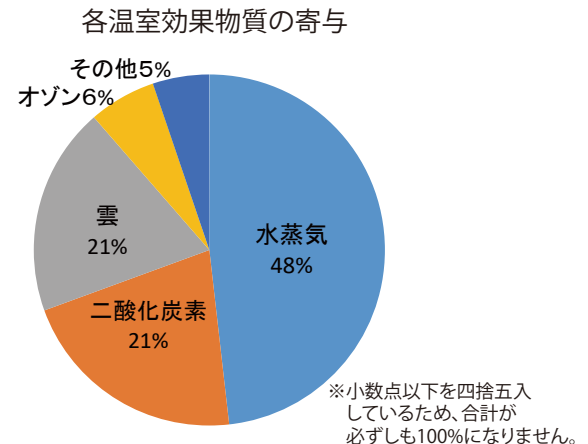

出典：ココが知りたい地球温暖化 地球環境研究センター

二酸化炭素の温室効果の強さより水蒸気の温室効果のほうが倍以上強いのです。しかし水蒸気は発生する量を確定することが難しいことややすぐ消滅することなどから、二酸化炭素を代表としたようです。

国連気候変動枠組条約での対象となる温室効果ガスは、二酸化炭素・メタン・一酸化二窒素・ハイドロフルオロカーボン・パーフルオロカーボン・六フッ化硫黄・三フッ化窒素の7種です。日本の場合、温室効果ガス排出量の割合によれば、92.7%（2015年度）が二酸化炭素です。

二酸化炭素の排出削減は省エネルギーとなります。その理由は、すべてのエネルギー（電気・ガス・石油・石炭・ガソリン・・・）は二酸化炭素排出係数により、二酸化炭素に換算されるからです。この係数は異種のエネルギーの省エネ効率・削減目標などの算出・検討に使われます。

今回は以下の2点についてお話ししました。

- ①地球温暖化につながると言われる温室効果ガスは悪者ではないこと
- ②温室効果物質のうち私たちは二酸化炭素を削減目標としていること

(べっがまさとし)

福岡県地球温暖化防止活動推進員
ヒナモロコ親会 会員
耳納ねっと！会員

別府 正俊