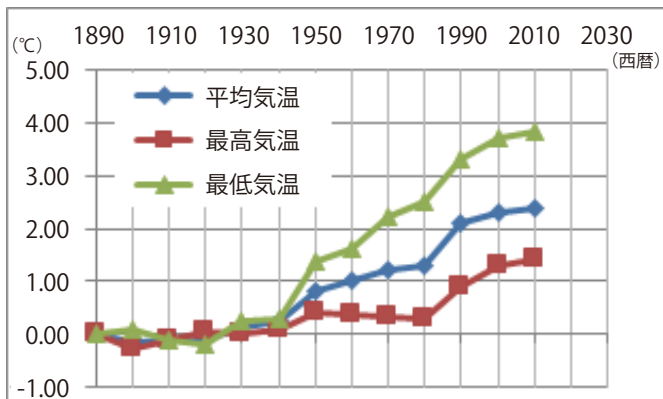

サツマイモのつるを
窓際に設置して
グリーンカーテンになるか
挑戦してみました。

再生工房一閑張り教室歴
12年の淵上桂子さん。
永年のご利用ありがとうございます。
今後も未永く教室に参加
していただき、素敵な
作品を作り続けて下さい。

耳納ねっと!事務局より

地球温暖化防止 のために 私達が できること

平均気温が確実に上昇している。

前回は、IPCC（気候変動に関する政府間パネル）の見解を書きました。しかし、地球温暖化が人間の活動によって引き起こされたのか、自然起源なのかは諸説があります。私も断定できません。間違いなく言えるのは、平均気温が、特に第2次世界大戦後に、上昇していることです。（下図）この事実に対し正しく対処しなければなりません。かりに自然起源の現象だとしても、放置してよいはずはありません。

1890年以降の気温変化

上のグラフについて：1890年から2016年までの福岡の気象台のデータの中から、◆月平均気温の年平均(平均)、■日最高気温の月平均の最高値(最高)、▲日最低気温の月平均の最低値(最低)データを基に、傾向を見るために、その10年間の平均をとり、1890年からの上昇温度を示した。

ここ数年「数十年に一度」と言われるような雨が甚大な被害をもたらしている。地球温暖化の影響か？

二酸化炭素は本当に悪者なのか？

さて一般的な話ですが、実験をするときは、前回の実験と条件を合わせ、無次元化して、同じ結果が出ることを確認して次の試験に進みます。これを再現性試験と言います。ところが地球の歴史には再現性がありません。不確かさを完全になくせないのが地球です。そこで言われているのが、予防原則です。問題の深刻さと不確かさの両方を考慮しなければならないというものです。

地球温暖化の原因が二酸化炭素であるということが確からしいのですが、諸説があり完全に確定できていないのです。